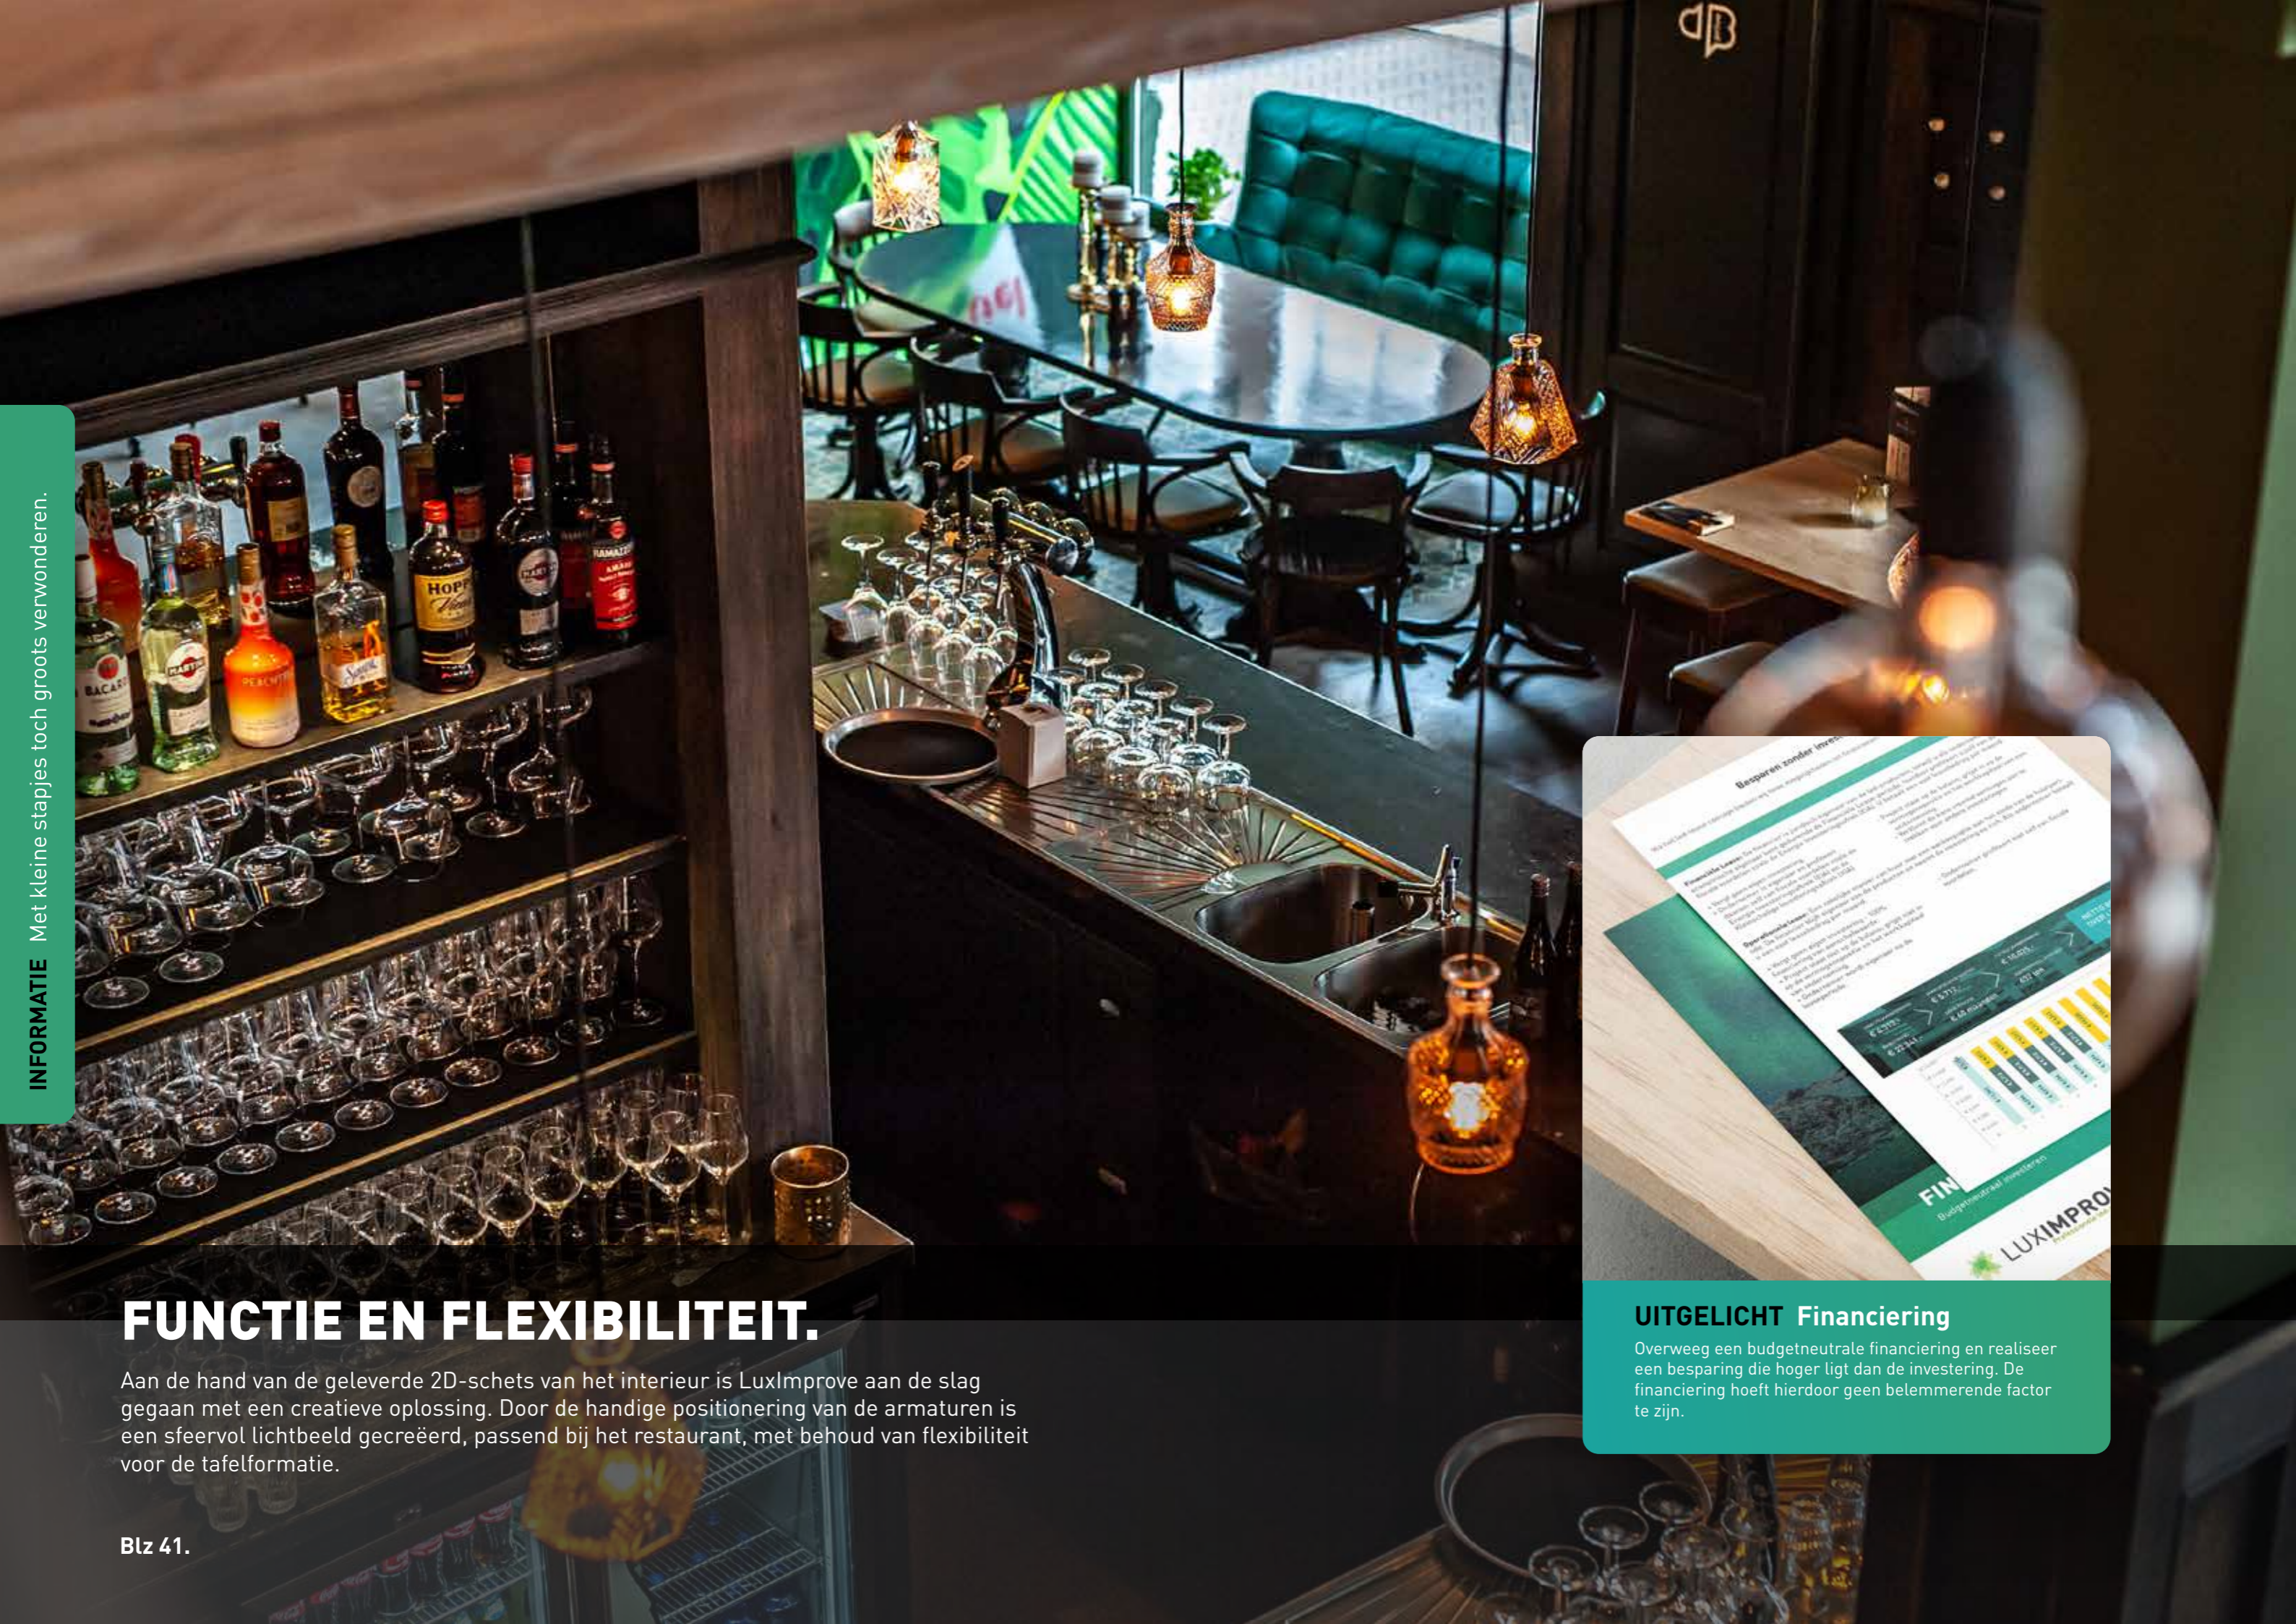

FUNCTIE EN FLEXIBILITEIT.

Aan de hand van de geleverde 2D-schets van het interieur is LuxImprove aan de slag gegaan met een creatieve oplossing. Door de handige positionering van de armaturen is een sfeervol lichtbeeld gecreëerd, passend bij het restaurant, met behoud van flexibiliteit voor de tafelformatie.

Blz 41.